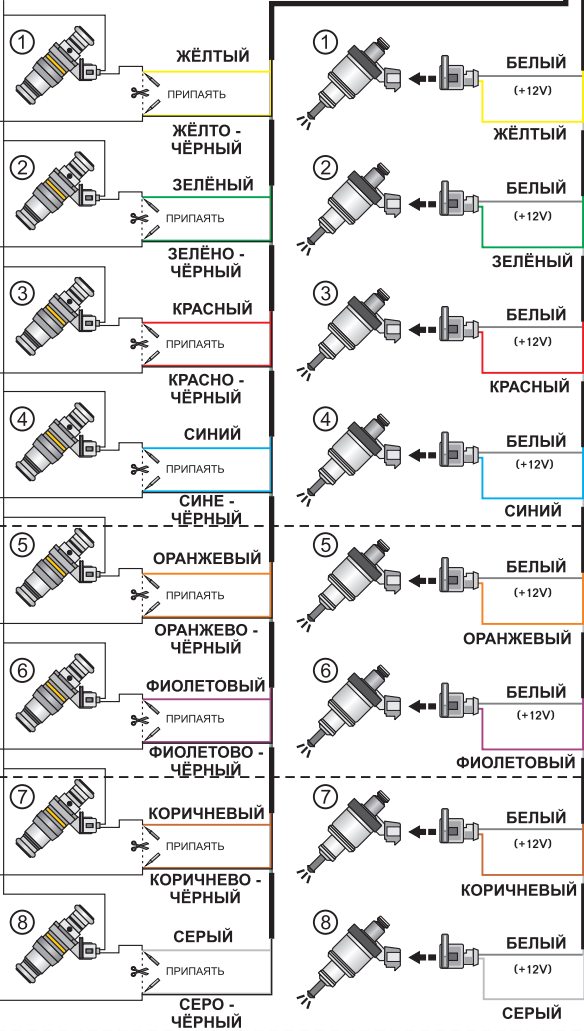

КРАСНЫЙ  
ЗАЖИГАНИЕ  
ИЛИ +12V БЕНЗИНОВЫХ ФОРСУНОК

БЕНЗИНОВЫЕ  
ФОРСУНКИ 1-8

ГАЗОВЫЕ  
ФОРСУНКИ 1-8

ESU БЕНЗИНА

+12V ВПРЫСК

ПЕРЕКЛЮЧАТЕЛЬ  
БЕНЗИН / ГАЗ

ОТМЕТКА

КОРИЧНЕВЫЙ  
КАТУШКА ЗАЖИГАНИЯ  
ИЛИ ДАТЧИК ПОЛОЖЕНИЯ  
РАСПРЕДЕЛИТЕЛЬНОГО ВАЛА

КРАСНЫЙ  
КРАСНЫЙ  
КОРИЧНЕВЫЙ  
АККУМУЛЯТОР

ESU БЕНЗИНА

ФИОЛЕТОВЫЙ  
ФИОЛЕТОВО-СЕРЫЙ

UEGO  
ДАТЧИК ЛЯМБДА

ПОДАЧА ГАЗА  
В ФОРСУНКИ  
ВАКУУМНЫЙ  
КОЛЛЕКТОР  
ДАТЧИК ДАВЛЕНИЯ  
И ТЕМПЕРАТУРЫ ГАЗА

ПИТАНИЕ ДАТЧИКА HALLA

РЕЗИСТОР 680Ω ВКЛЮЧАЮЩИЙСЯ ПО ОЧЕРЕДИ МЕЖДУ КРАСНЫМ ПРОВОДОМ ЖГУТА ПРОВОДОВ И ЗЕЛЁНЫМ ДАТЧИКА НЕОБХОДИМ ДЛЯ ПОДКЛЮЧЕНИЯ ДАТЧИКА АЕВ 806

ГАЗОВЫЙ ФИЛЬТР

ЭЛЕКТРОКЛАПАН НА ГАЗОВОМ БАЛЛОНЕ

КОНТРОЛЛЕРЫ TECH - МОНТАЖНАЯ СХЕМА